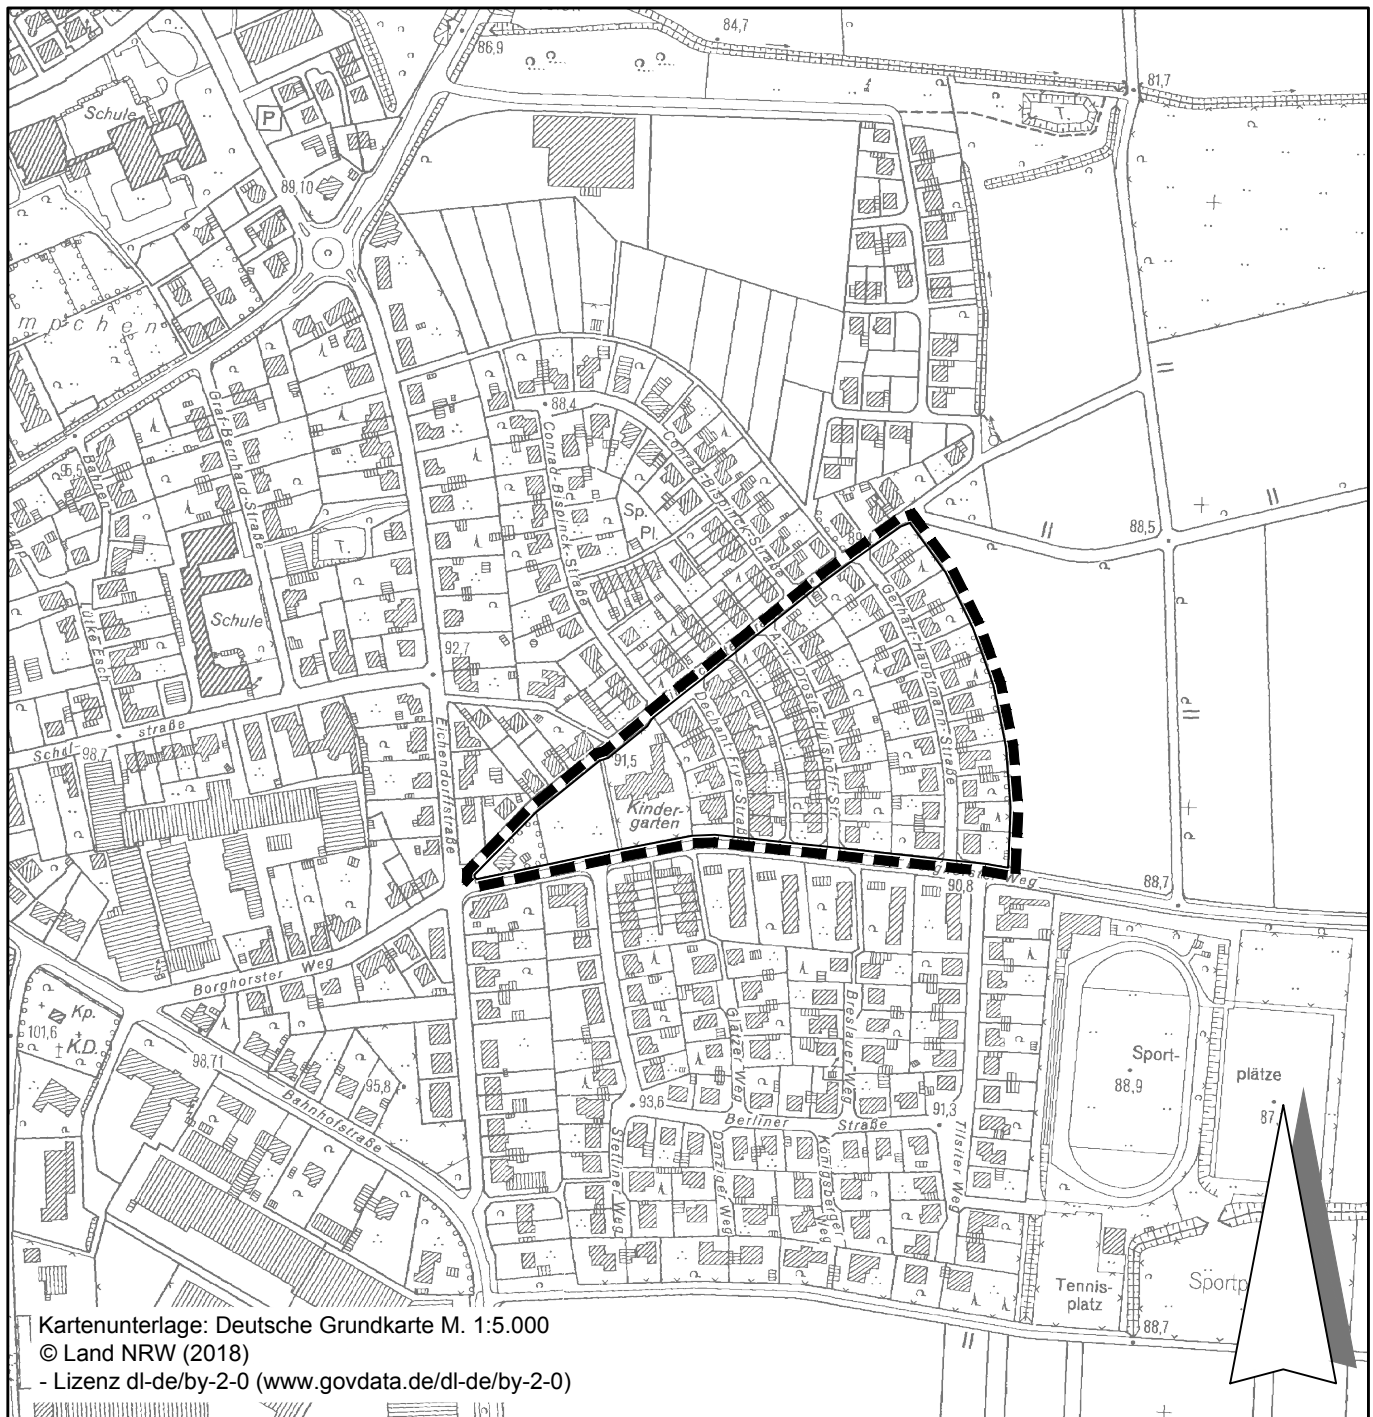

Stadt Horstmar

Bebauungsplan Nr. 41 "Haferfeld"

Geltungsbereich

M. 1:5.000

Kartenunterlage: Deutsche Grundkarte M. 1:5.000
© Land NRW (2018)
- Lizenz dl-de/by-2-0 (www.govdata.de/dl-de/by-2-0)

18058011_B-Plan_VE_01.dwg
H:\A12\121\18058011 Horstmar B-Plan 41 Haferfeld\Pläne (B-Plan